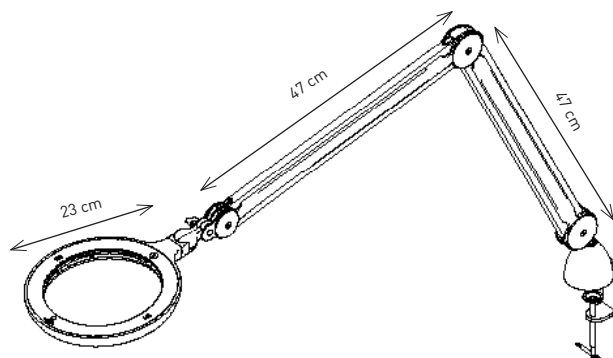

Omega 7TM

LUPENLEUCHE

Die neue Omega 7 ist eine moderne, ergonomisch gestaltete Lupenleuchte mit einer 17,5cm großen, leichten Linse (3 Dioptrien, 1,75-fache Vergrößerung). 60 ultrahelle Daylight-LEDs und zwei Helligkeitsstufen sorgen für eine optimale Erkennung von Details. Der mehrfach verstellbare Leuchtenarm und -kopf mit Flügelmutter ermöglicht eine einfache Ausrichtung der Leuchte mit nur einer Hand. Der lange Arm mit integrierten Federn sorgt außerdem für eine mühelose Bewegung und genaue Positionierung.

LUPENLEUCHE

E25130

HAUPTMERKMALE

- Acrylglas mit kratzfester Beschichtung
- Ø des 12,7cm Objektivs
- 3 Dioptrien (1,75X)
- 4 Helligkeitsstufen
- Große Reichweite von max. : 118cm

TECHNISCHE DATEN

Produktinformationen

Produktgewicht	3.3kg
Farbe	Weiß/Grau
Kabellänge	2m

Lichtausbeute

Lichtquelle	LED
Lumens	814lm
Lux bei 15 cm	6.300
Lichtfarbetemperatur	6.000K
CRI	80+
Energieverbrauch	12W

Verpackungsinformationen

Höhe	61cm
Breite	53cm
Tiefe	10.5cm
Gewicht verpackt	4.5kg
Menge pro Umkarton	2

ACCESSOIRES

D62001 Linse mit 5 zusätzlichen Dioptrien

Extra Linse mit 5 Dioptrien (2,25X)

D53060 Professioneller Fuß

Höhe	72cm
Breite	66cm
Produktgewicht	8.1kg